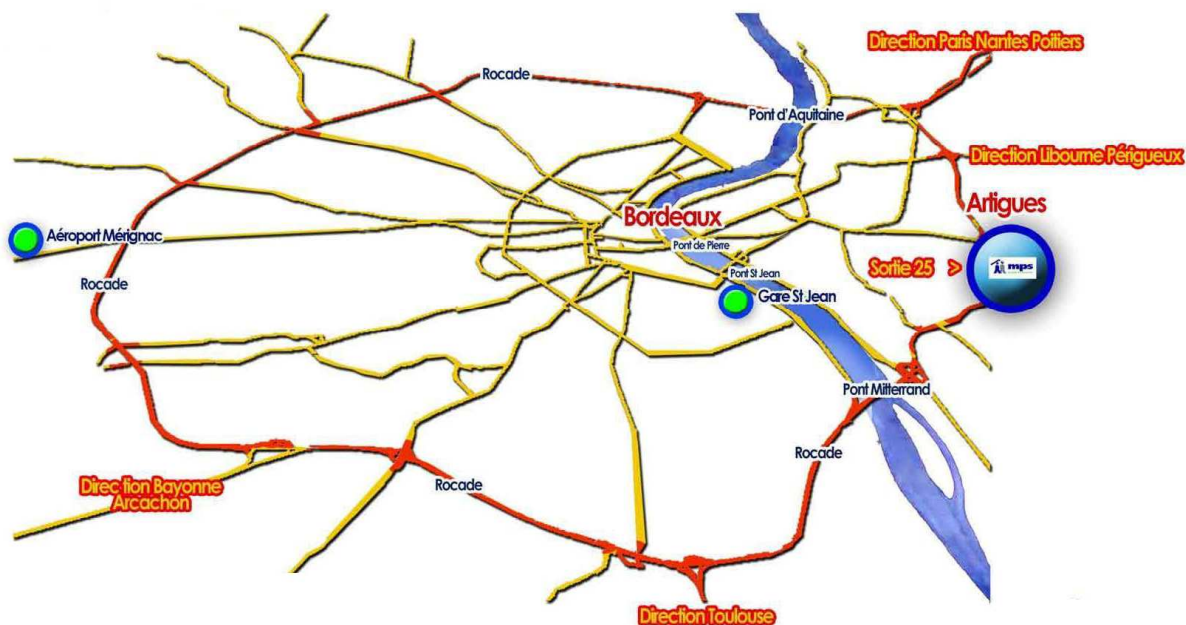

**Journée Inter-réseaux  
du CCLIN Sud-Ouest**

**MPS Aquitaine  
Maison de la Promotion Sociale  
24 avenue de Virecourt - 33370 Artigues-près-Bordeaux**

Depuis la gare Saint Jean

En tramway uniquement – horaires : <http://www.infotbc.com>

Prendre le Tramway ligne C, direction “Les Quinconces” - Arrêt “Porte de Bourgogne”

Changement Tramway ligne A, direction “Floirac Davremont” - Arrêt “Jean Zay” ou “La Marègue” - puis 800 m à pied.

En bus et en tramway (sans marche à pied)

Prendre le Tramway ligne C, direction “Les Quinconces” - Arrêt “Porte de Bourgogne”

Changement Tramway ligne A, direction “Floirac Davremont” - Arrêt “La Butinière” Prendre le Bus n°27 et descendre à l’arrêt “Virecourt”, devant le site de la MPS.