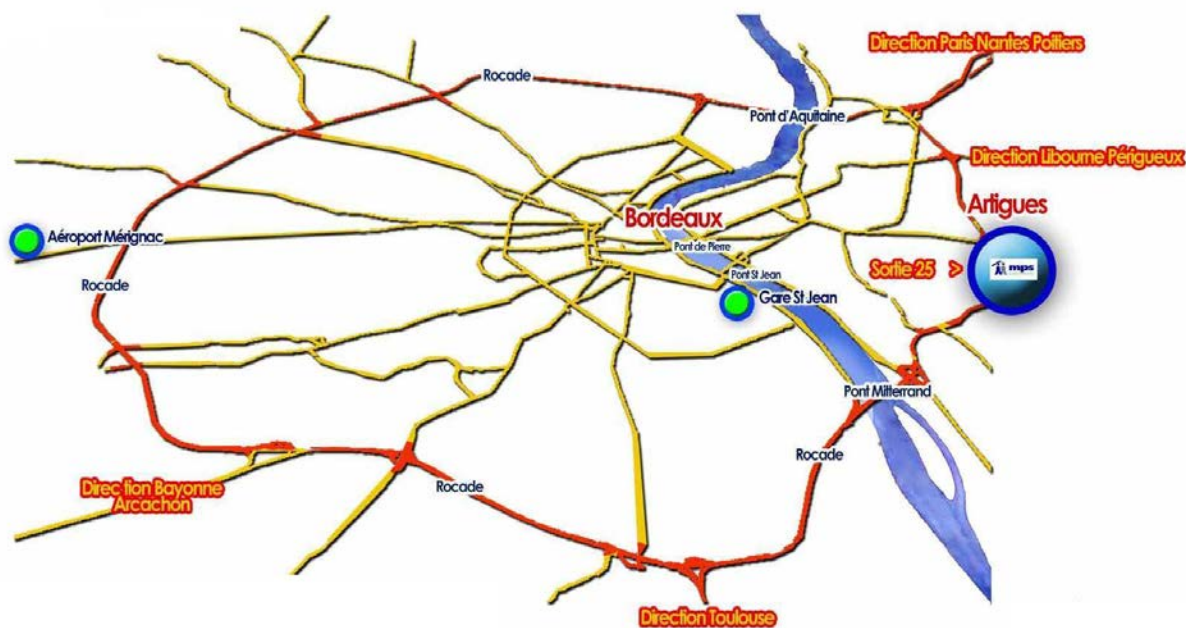

**Journée Inter-réseaux
du CCLIN Sud-Ouest**

**MPS Aquitaine - Campus Atlantica
Maison de la Promotion Sociale
24 avenue de Virecourt - 33370 Artigues-près-Bordeaux**

Depuis la gare Saint Jean

En tramway uniquement – horaires : <http://www.infotbc.com>

Prendre le Tramway ligne C, direction “Les Quinconces” - Arrêt “Porte de Bourgogne”

Changement Tramway ligne A, direction “Floirac Davremont” - Arrêt “Jean Zay” ou “La Marègue” - puis 800 m à pied.

En bus et en tramway (sans marche à pied)

Prendre le Tramway ligne C, direction “Les Quinconces” - Arrêt “Porte de Bourgogne”

Changement Tramway ligne A, direction “Floirac Davremont” - Arrêt “La Butinière” Prendre le Bus n°27 et descendre à l’arrêt “Virecourt”, devant le site de la MPS.